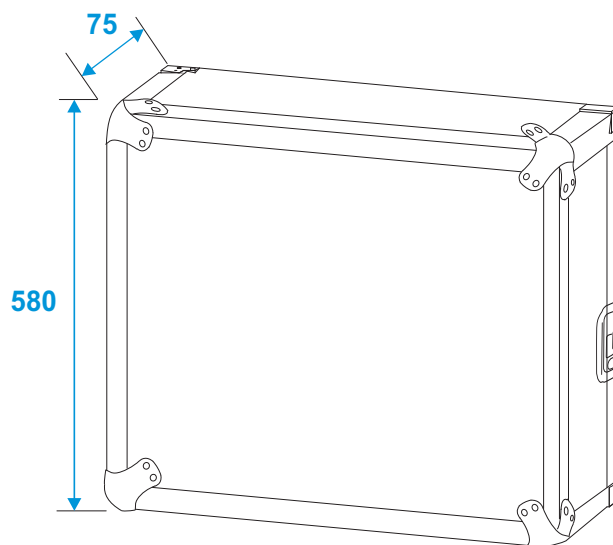

Flightcase

30109196 Rack Profi 12HE 55cm mit Rollen

*all dimensions in millimeters