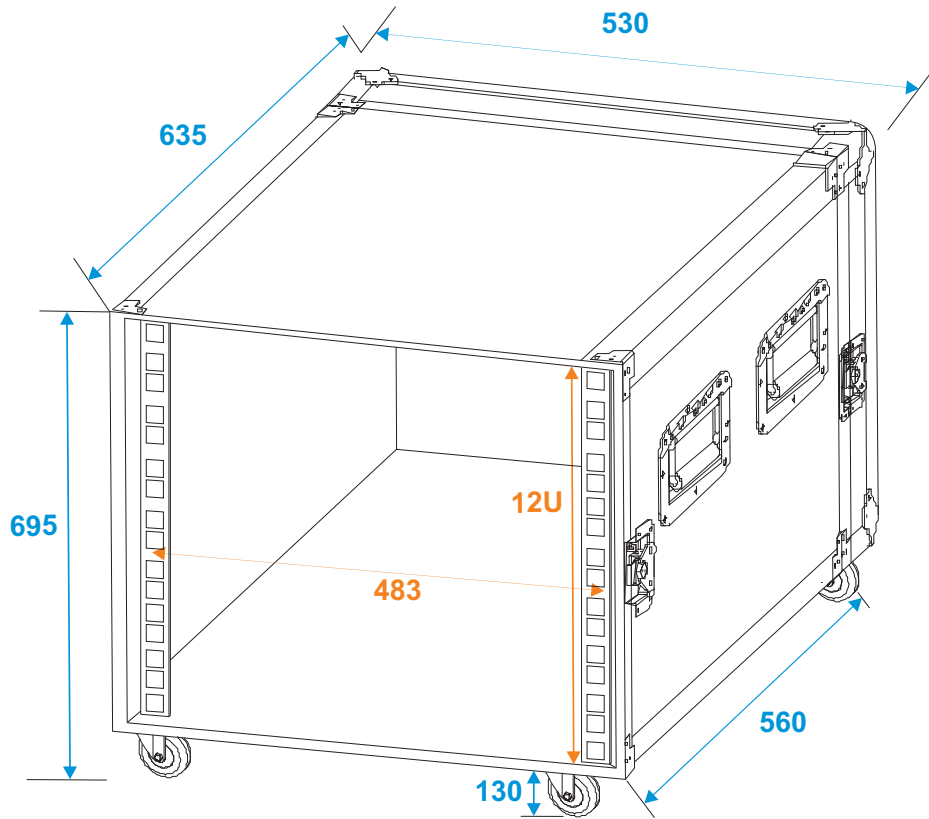

Flightcase

30109196 Rack Profi 12HE 55cm mit Rollen

*all dimensions in millimeters