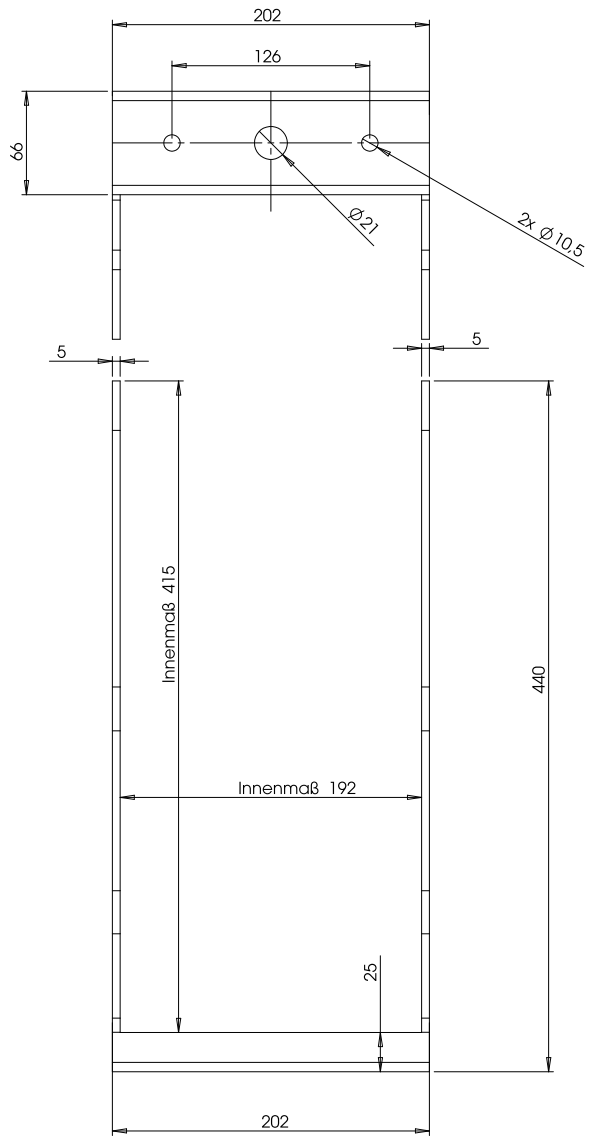

Schnitt

SEEBURG
acoustic line

GL16 / GL24 Bracket
01352

copyright 01.2019