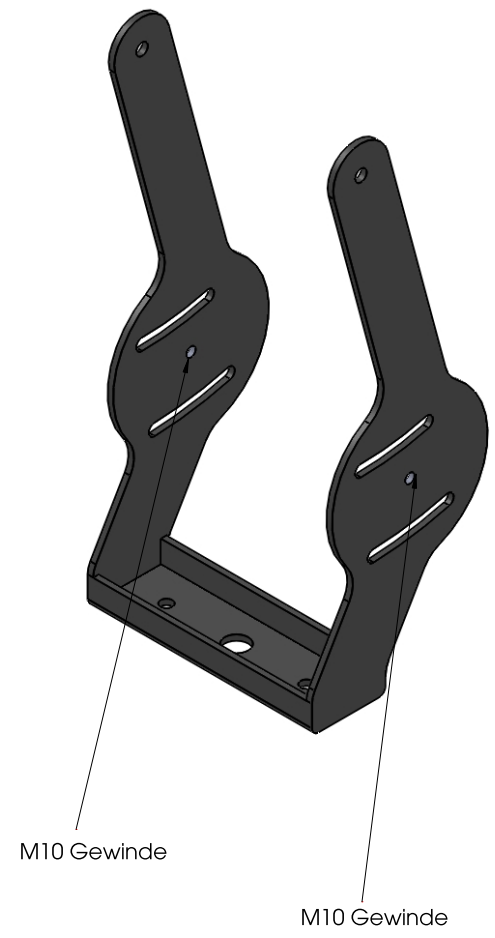

Schnitt

SEEBURG
acoustic line

GL16 / GL24 Bracket
01352

copyright 01.2019