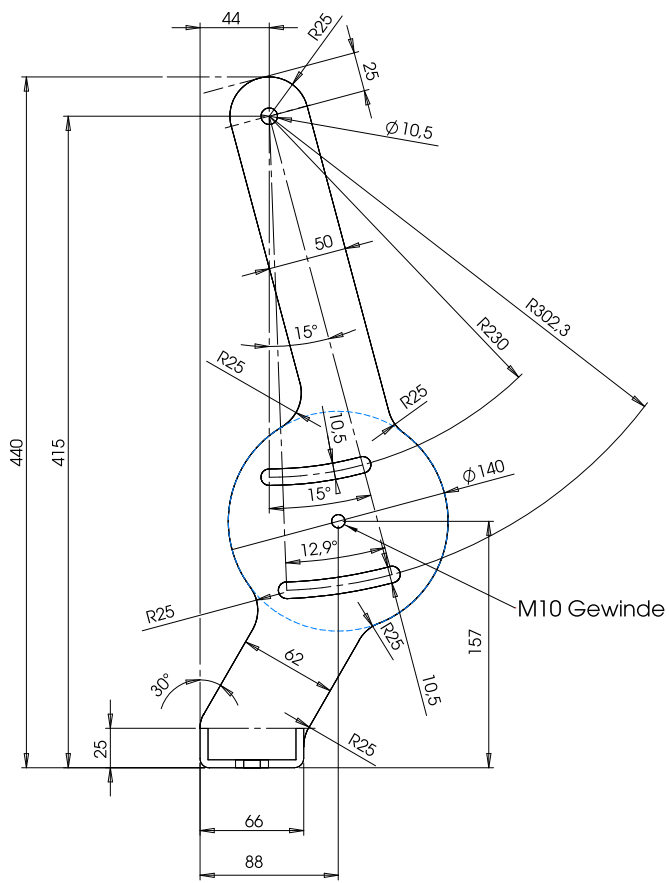

Schnitt

SEEBURG
acoustic line

GL16 / GL24 Bracket
01352

copyright 01.2019